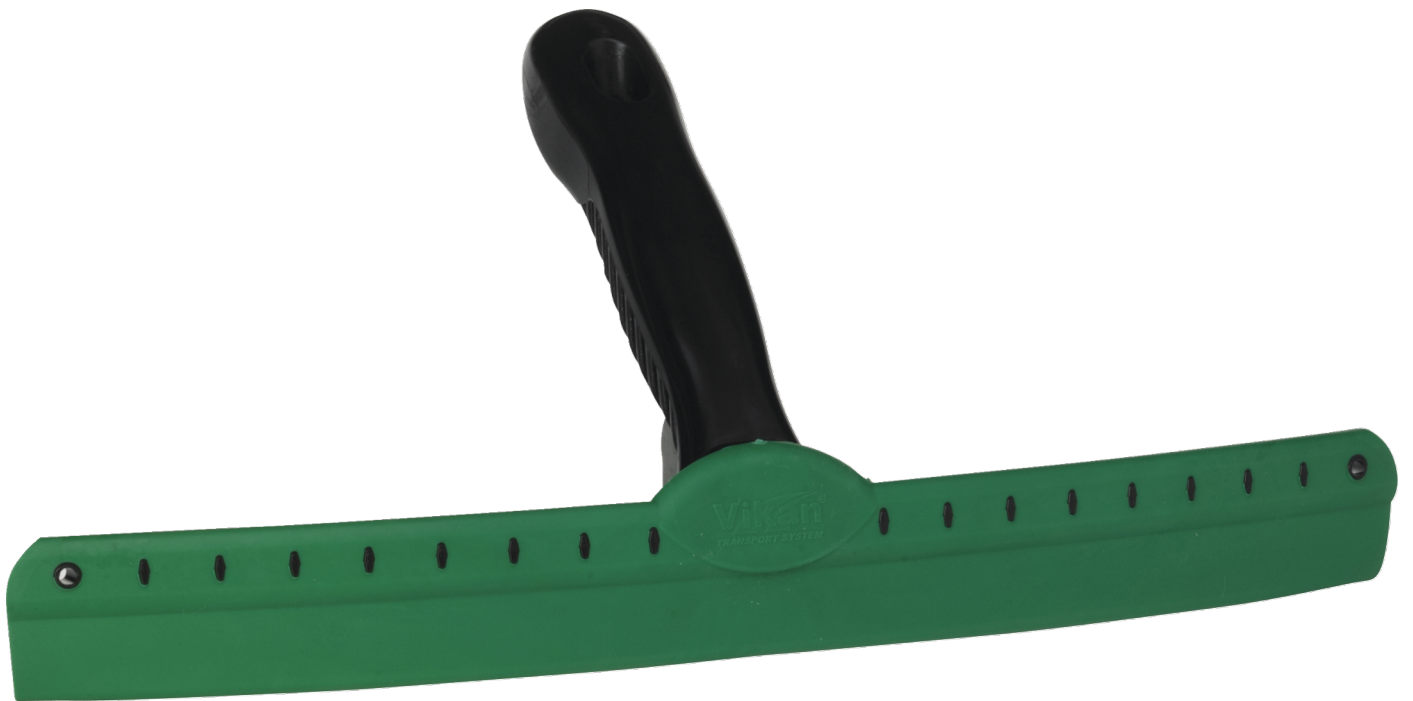

707852

Wipe-N-Shine, 350 mm, Grøn

Wipe-N-Shine fjerner effektivt vandrester og kalkpletter fra vaskede og lakerede overflader.

Tekniske data

Varenummer	707852
Materiale	POM SEBS
I overensstemmelse med forordning (EC) 1935/2004 om fødevarekontaktmaterialer ¹	Nej
FDA kompatible råvarer (CFR 21)	Nej
Antal pr. æske	6 Stk.
Antal pr. palle (80 x 120 x 200 cm)	480 Stk.
Antal per lag (Palle)	0 Stk.
Colli Længde	355 mm
Colli Bredde	250 mm
Colli højde	210 mm
Længde	350 mm
Bredde	200 mm
Højde	47 mm
Nettovægt	0,21 kg
Vægt pap	0,053 kg
Tara total	0,053 kg
Bruttovægt	0,26 kg.
Kubikmeter	0,00329 M3
Max. brugstemperatur (ikke fødevarekontakt)	100 °C
Min. pH-værdi i brugsopløsning	5 pH
Max. pH-værdi i brugsopløsning	12 pH
GTIN-13 Nummer	5705027078524
GTIN-14 Nummer (Æskeantal)	15705027078521
Toldpositionsnummer	40082900
Oprindelsesland	Denmark